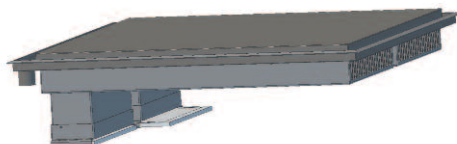

SENS D'INTÉGRATION

Découpe dessus :
L x P : 714 x 724 mm

PLAQUE DE CUISSON ET BOÎTIER INDUCTEUR

Dimensions extérieures boîtier inducteur
+ plaque de cuisson : 725 x 735 x 120 mm

GÉNÉRATEURS DÉPORTÉS

X 4

Dim. générateur :
312 x 330 x 68 mm

COMMANDES UTILISATEUR

Manette de réglage
et voyant LED (1 par zone)

Bandeau de commande manette
et afficheur (1 par zone)

Bandeau de commande à touches
sensitives et afficheur (1 par zone)

- **Dimensions zone de cuisson L x P :**
660 x 650 mm

- **Plan de cuisson inox multicouches VMB**
assurant une parfaite homogénéité de la
température sur toute la surface ou un effet coup
de feu grâce à l'usinage spécial de la sous face

- **Commandes :**

- manettes + voyants
- ou bandeaux de commande manette et afficheur
de température
- ou bandeaux de commande
à touches sensibles et afficheur
de température

Récupération des jus de cuisson dans un tiroir ou
dans un bac dans le sous-bassement. Tuyau
d'évacuation à raccorder non fourni.

- **2 générateurs déportés.** Boîtiers inducteurs
ventilés. Distance entre
générateurs et inducteurs possible jusqu'à 5 m (au
delà nous consulter).
Longueur de câble standard : 2 mètres.
Tarif HT du mètre supplémentaire :
ref CABLI4 (Manettes) : 80 €
ref CABLIA4 (Bandeaux afficheur) : 120 €